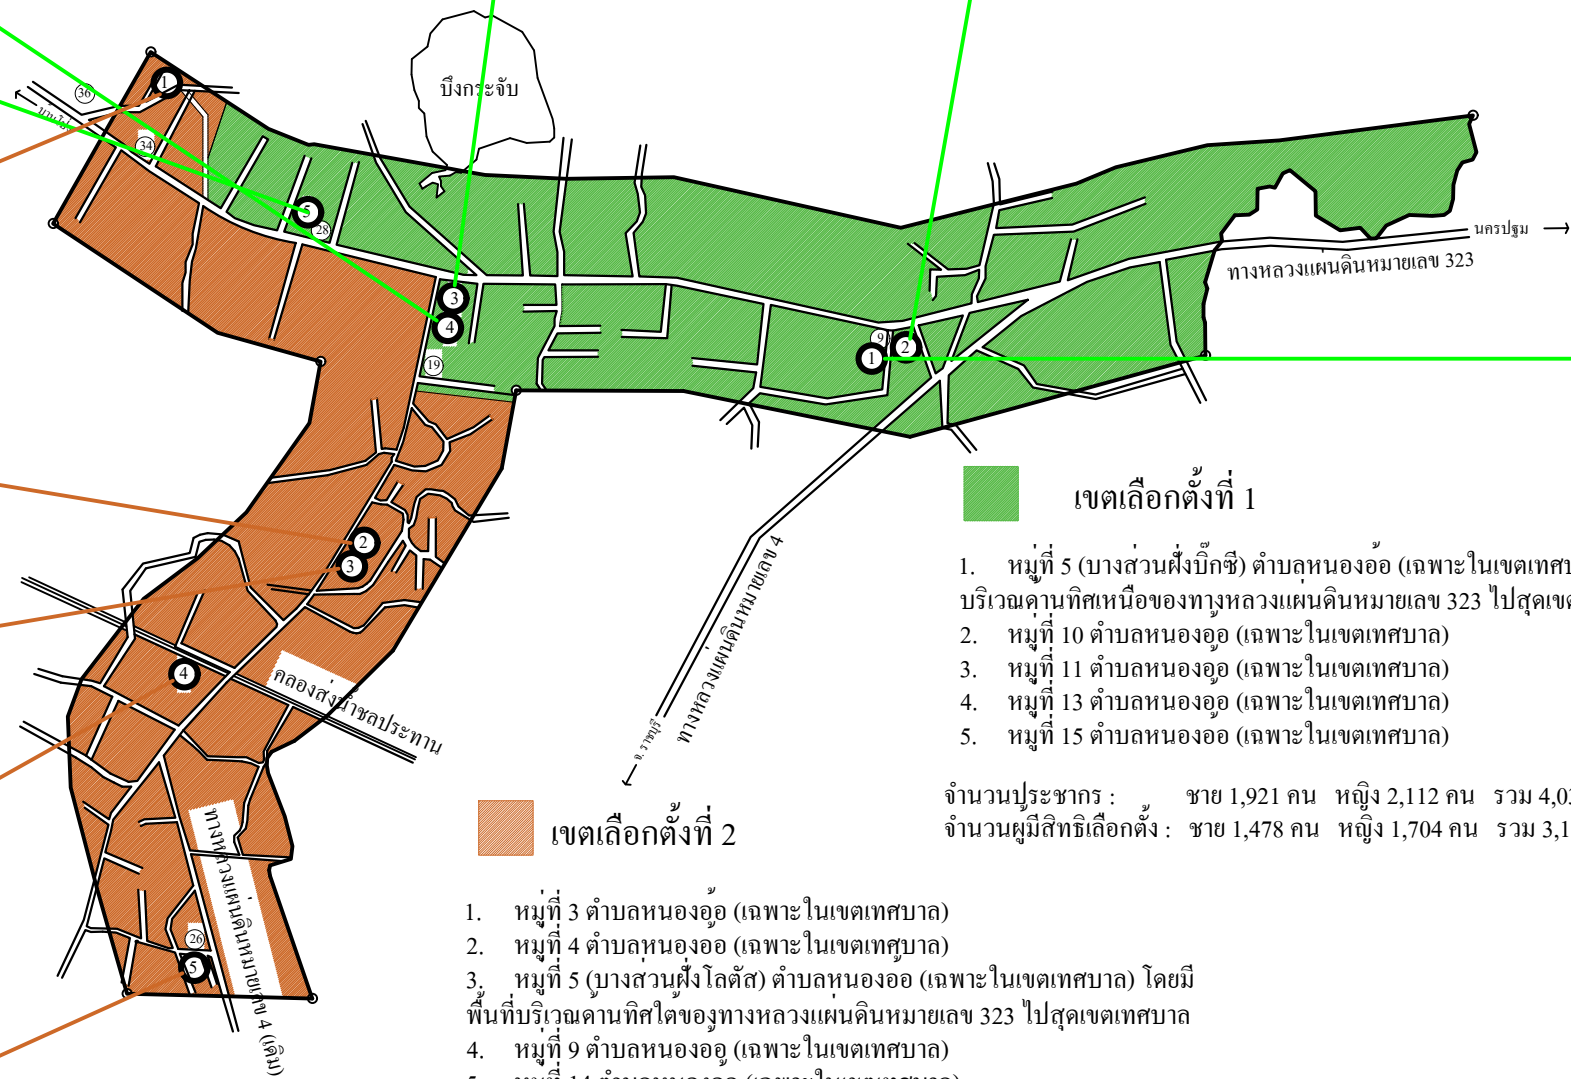

แผนที่แสดงเขตเลือกตั้งเทศบาลตำบลกระเจี๊ว

เขตเลือกตั้งที่ 1

หน่วยเลือกตั้งที่ 5	หน่วยเลือกตั้งที่ 4	หน่วยเลือกตั้งที่ 3	หน่วยเลือกตั้งที่ 2	หน่วยเลือกตั้งที่ 1
สถานที่ : เทศบาลตำบลกระเจี๊ว สาขาบ้านโป่ง จำนวนประชากร : ชาย 269 คน หญิง 341 คน รวม 610 คน จำนวนผู้มีสิทธิเลือกตั้ง : ชาย 208 คน หญิง 266 คน รวม 474 คน	สถานที่ : โต้อาคารศูนย์การค้าถ่อนันต์ (คานทิสตะวันออก) จำนวนประชากร : ชาย 468 คน หญิง 496 คน รวม 964 คน จำนวนผู้มีสิทธิเลือกตั้ง : ชาย 340 คน หญิง 401 คน รวม 741 คน	สถานที่ : โต้อาคารศูนย์การค้าถ่อนันต์ (คานทิสตะวันตก) จำนวนประชากร : ชาย 447 คน หญิง 475 คน รวม 922 คน จำนวนผู้มีสิทธิเลือกตั้ง : ชาย 364 คน หญิง 395 คน รวม 759 คน	สถานที่ : ศาลาการเปรียญวัดจันทาราม จำนวนประชากร : ชาย 372 คน หญิง 416 คน รวม 788 คน จำนวนผู้มีสิทธิเลือกตั้ง : ชาย 272 คน หญิง 343 คน รวม 615 คน	สถานที่ : โรงอาหารโรงเรียนวัดจันทาราม (ตั้งตรงจิตร) จำนวนประชากร : ชาย 365 คน หญิง 384 คน รวม 749 คน จำนวนผู้มีสิทธิเลือกตั้ง : ชาย 294 คน หญิง 299 คน รวม 593 คน

- เขตเลือกตั้งที่ 1**
- หมู่ที่ 5 (บางส่วนฝั่งบึงกระเจี๊ว) ตำบลหนองอ้อ (เฉพาะในเขตเทศบาล) โดยมีพื้นที่บริเวณด้านทิศเหนือของทางหลวงแผ่นดินหมายเลข 323 ไปสุดเขตเทศบาล
 - หมู่ที่ 10 ตำบลหนองอ้อ (เฉพาะในเขตเทศบาล)
 - หมู่ที่ 11 ตำบลหนองอ้อ (เฉพาะในเขตเทศบาล)
 - หมู่ที่ 13 ตำบลหนองอ้อ (เฉพาะในเขตเทศบาล)
 - หมู่ที่ 15 ตำบลหนองอ้อ (เฉพาะในเขตเทศบาล)
- จำนวนประชากร : ชาย 1,921 คน หญิง 2,112 คน รวม 4,033 คน
จำนวนผู้มีสิทธิเลือกตั้ง : ชาย 1,478 คน หญิง 1,704 คน รวม 3,182 คน